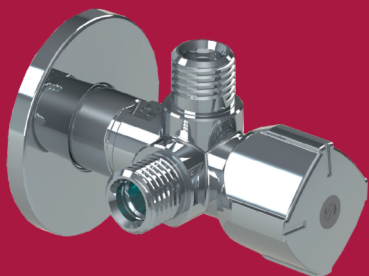

ЗУСТРІЧАЙТЕ НОВИНКИ!

Art. CQ4105
Кран кутовий кульовий
подвійний AntiLime
1/2" x 1/2" x 1/2"

Art. CQ4107
Кран кутовий кульовий
подвійний AntiLime
1/2" x 3/4" x 3/4"

Art. 00444MG
Кран кульовий для пральної
машини з фільтром
1/2" x 3/4" ST

ГАРАНТІЯ 15 РОКІВ

Art. COMB15MAC
Кран кульовий подвійний
1/2" x 1/2" x 1/2" S/T

Art. 280020
Кран для пральної машини з
піджимною гайкою CONEKTA
1/2" x TL*1/2" x M*3/4" x M

Art. DUAL29
Кран кульовий з фільтром
1/2" x 3/4" x 3/8"

Art. DE705
Кран кутовий кульовий
1/2" x 1/2"

Art. DEF728P
Кран кутовий кульовий
1/2" x 3/4"

Art. DE615
Кран кутовий кульовий
з цангою 1/2" x 3/8"

Система VITAQ, інакше звана ANTI LIME (антілайм), створена Іспанською компанією Valvulas ARCO, удосконалила технологію використання клапанів. Інновація полягає в концепції «VITAQ INSIDE» - проектування кульового клапана з цільним сердечником, виготовленого з високотехнологічних матеріалів, володіє високою стійкістю, яка запобігає накопиченню частинок вапна та, отже, полегшує експлуатацію крана на весь період його служби і гарантує 100% герметичність без втрати тиску в мережі.