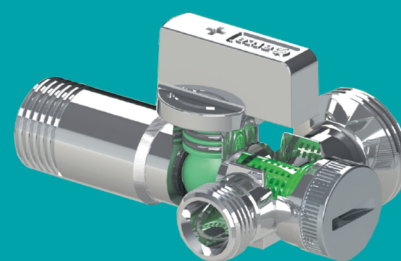

ЗУСТРІЧАЙТЕ НОВИНКИ!

Art. CQ4105
Кран кутовий кульовий
подвійний AntiLime
1/2" x 1/2" x 1/2"

Art. CQ4107
Кран кутовий кульовий
подвійний AntiLime
1/2" x 3/4" x 3/4"

Art. 00444MG
Кран кульовий для пральної
машини з фільтром
1/2" x 3/4" ST

ГАРАНТІЯ 15 РОКІВ

Art. COMB15MAC
Кран кульовий подвійний
1/2" x 1/2" x 1/2" S/T

Art. 280020
Кран для пральної машини з
піджимною гайкою CONEKTA
1/2" x TL*1/2" x M*3/4" x M

Art. DUAL29
Кран кульовий з фільтром
1/2" x 3/4" x 3/8"

Art. DE705
Кран кутовий кульовий
1/2" x 1/2"

Art. DEF728P
Кран кутовий кульовий
1/2" x 3/4"

Art. DE615
Кран кутовий кульовий
з цангою 1/2" x 3/8"

Система VITAQ, інакше звана ANTI LIME (антілайм), створена Іспанською компанією Valvulas ARCO, удосконалила технологію використання клапанів. Інновація полягає в концепції «VITAQ INSIDE» - проектування кульового клапана з цільним сердечником, виготовленого з високотехнологічних матеріалів, володіє високою стійкістю, яка запобігає накопиченню частинок вапна та, отже, полегшує експлуатацію крана на весь період його служби і гарантує 100% герметичність без втрати тиску в мережі.