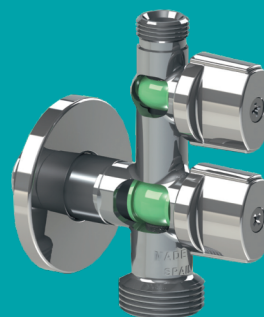

ЗУСТРІЧАЙТЕ НОВИНКИ!

Art. CQ4105
Кран кутовий кульовий
подвійний AntiLime
1/2" x 1/2" x 1/2"

Art. CQ4107
Кран кутовий кульовий
подвійний AntiLime
1/2" x 3/4" x 3/4"

Art. 00444MG
Кран кульовий для пральної
машини з фільтром
1/2" x 3/4" ST

ГАРАНТІЯ 15 РОКІВ

Art. COMB15MAC
Кран кульовий подвійний
1/2" x 1/2" x 1/2" S/T

Art. 280020
Кран для пральної машини з
піджимною гайкою CONEKTA
1/2" x TL*1/2" x M*3/4" x M

Art. DUAL29
Кран кульовий з фільтром
1/2" x 3/4" x 3/8"

Art. DE705
Кран кутовий кульовий
1/2" x 1/2"

Art. DEF728P
Кран кутовий кульовий
1/2" x 3/4"

Art. DE615
Кран кутовий кульовий
з цангою 1/2" x 3/8"

Система VITAQ, інакше звана ANTI LIME (антілайм), створена Іспанською компанією Valvulas ARCO, удосконалила технологію використання клапанів. Інновація полягає в концепції «VITAQ INSIDE» - проектування кульового клапана з цільним сердечником, виготовленого з високотехнологічних матеріалів, володіє високою стійкістю, яка запобігає накопиченню частинок вапна та, отже, полегшує експлуатацію крана на весь період його служби і гарантує 100% герметичність без втрати тиску в мережі.